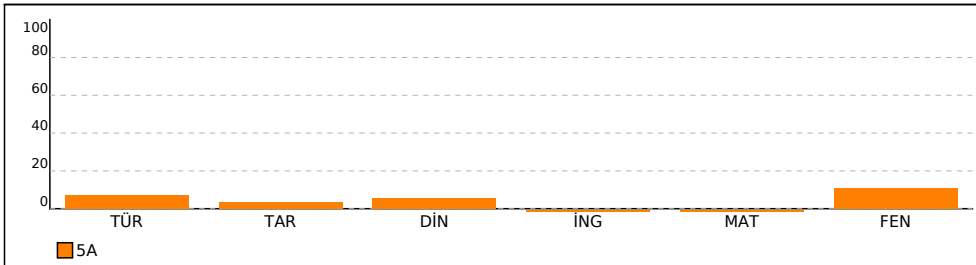

NET ORTALAMASINA GÖRE ŞUBE KARŞILAŞTIRMA