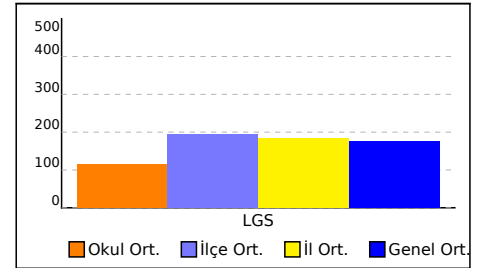

PUAN ORT. GÖRE KIYAS