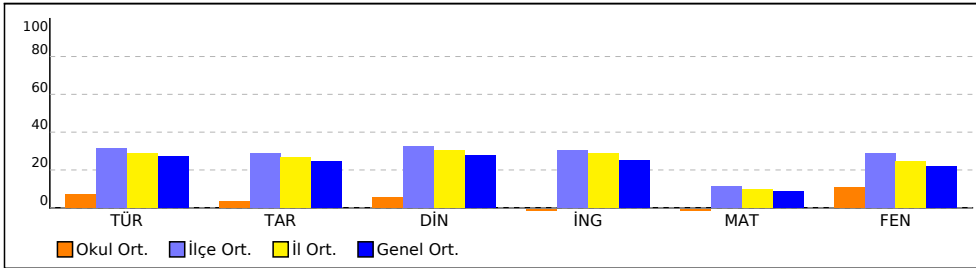

NET ORTALAMALARINA GÖRE KIYASLAMA