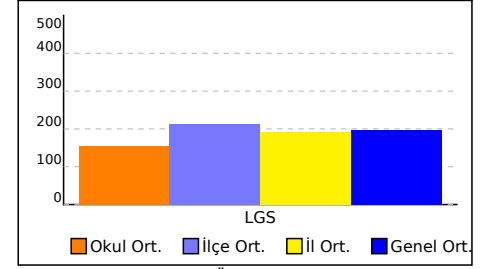

PUAN ORT. GÖRE KIYAS