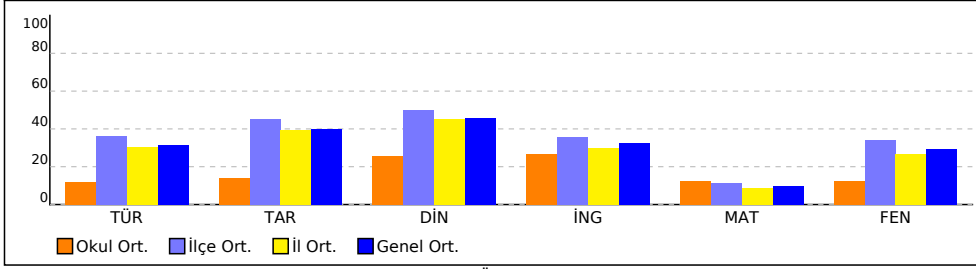

OKUL NET LİSTESİ (Puan-1 sıralı)

										KATILIMLAR																								
İL		İLÇE		OKUL				SINAV ADI				OKUL	İLÇE	İL	GENEL																			
SİİRT		KURTALAN		saipbeyli ortaokulu				8. SINIF SON VİRAJ GÜNEYDOĞU ANAD				4	804	4567	17170																			
Sıra	Ö.No	İsim	Sınıf	Sözel (TÜR)			Sözel (TAR)			Sözel (DİN)			Sözel (İNG)			Sayısal (MAT)			Sayısal (FEN)			Toplam			LGS	Dereceler								
				Türkçe			Tarih			Din K.ve A.B.			İngilizce			Matematik			Fen			Puanı			Puanı	Snf	Okul	İlçe	İl	Genel				
				D	Y	N	D	Y	N	D	Y	N	D	Y	N	D	Y	N	D	Y	N	D	Y	N	D	Y	N	Puanı	Snf	Okul	İlçe	İl	Genel	
Genel Ortalama				9	9	6,30	5	4	3,97	6	4	4,60	4	4	3,24	5	8	2,00	9	9	5,82	38	37	25,93	197,980									
Okul Ortalaması				6	10	2,33	3	4	1,42	4	4	2,58	4	3	2,67	5	8	2,50	6	10	2,50	27	38	14,00	154,660									
1	46	ŞEVVAL KARASATI	8A	13	5	11,33	6	4	4,67	10	0	10,00	9	1	8,67	10	1	9,67	9	4	7,67	57	15	52,01	307,027	1	1	125	542	2175	% 13			
2	11	BUNYAMİN POLAT	8A	4	14	-0,67	1	5	-0,67	2	3	1,00	3	3	2,00	4	9	1,00	9	9	6,00	23	43	8,66	141,583	2	2	620	3051	11946	% 70			
3	53	FIRAT ÜNÜN	8A	4	9	1,00	2	3	1,00	1	5	-0,67	2	5	0,33	2	12	-2,00	3	11	-0,67	14	45	-1,01	89,347	3	3	778	4269	16186	% 94			
4	27	MERVE ÇAKIR	8A	2	13	-2,33	2	4	0,67	2	6	0,00	1	4	-0,33	4	8	1,33	2	15	-3,00	13	50	-3,66	80,703	4	4	785	4373	16548	% 96			

NET ORTALAMALARINA GÖRE KIYASLAMA