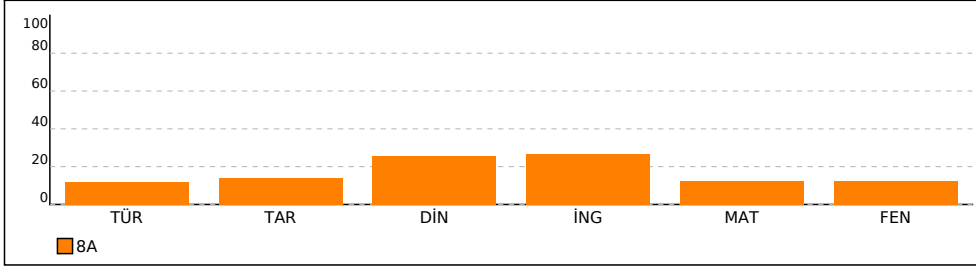

NET ORTALAMASINA GÖRE ŞUBE KARŞILAŞTIRMA